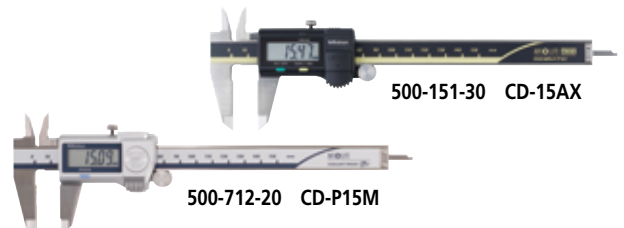

500-151-30 CD-15AX

500-712-20 CD-P15M

※セット品の数量は十分に準備いたしますが、万が一在庫が切れた場合、それ以降は、
セットDのみとなります。

※通信アプリ(無償)は、弊社配信のPC版U-WAVE-BW、モバイル版U-WAVE-BMを推奨
いたします。Dセットは無線発信器はついておりません。

Mitutoyo