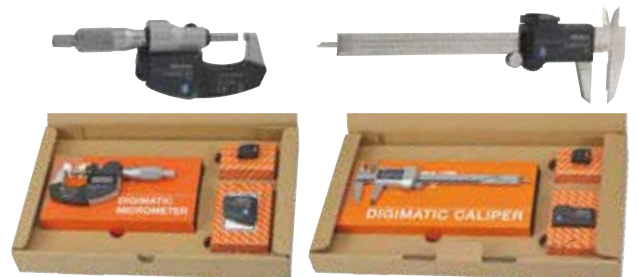

精密高さ測定器

リニヤハイト・キューエムハイト+ α
キャンペーン

キャンペーン期間：
2020年6月15日(月)~12月29日(火)

今がチャンス!!

キャンペーン期間中に、精密高さ測定器リニヤハイト・キューエムハイトを
ご購入いただきますと下記、A~Dのいずれか1セットをプレゼントいたします。

リニヤハイトのカタログ
をご覧ください。

LH-600E

LH-600EGパワーグリップ付き

QMH-600BX

QMH-350BX

キューエムハイトの
カタログをご覧ください。

プレゼント

セット品A~D

よりお選びください!

セット	名称	コードNo.	符号
A	測定器 + 無線発信器 (Bluetooth®版) セット	293-970	MDC-25MXST (MDC-25MX+U-WAVE-TMB (IP67タイプ) + 接続ユニット)
B		500-912-20	CD-P15MST (CD-P15M+U-WAVE-TCB (IP67タイプ) + 接続ユニット)
C		500-951-30	CD-15AXST (CD-15AX+U-WAVE-TCB (プザータイプ) + 接続ユニット)
D		500-151-30	CD-15AX 測定データ出力端子付きタイプ
	デジマチックキャリパ 標準タイプ	500-712-20	CD-P15M クーラントブルーフタイプ
	クーラントタイプ 使い比べセット		