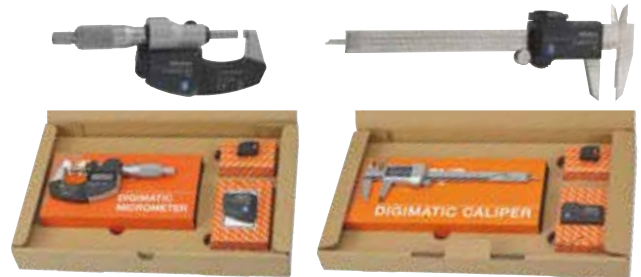

CNC画像測定機 QV-Active + α キャンペーン

キャンペーン期間：
2020年7月1日(水)～12月29日(火) ご発注分まで対象

今がチャンス!!

日頃のご愛顧に感謝いたしまして、期間限定でCNC画像測定機
QV-Activeを特別価格でご提供いたします!

特別
価格

対象機種：
QV-Active202/404
(2機種)

404タイプ

ご成約のお客様には
納入1年後 調整検査サービスを無償で実施します!
さらに α のプレゼント!

α

無線発信器 (U-WAVE Bluetooth®版) + 測定器セット
以下3種類より1セットプレゼント! (万が一在庫切れの際は、セット種類は
弊社で選定させていただきます。)

セット	コードNo.	符号
A	293-970	MDC-25MXST (MDC-25MX+U-WAVE-TMB (IP67タイプ) + 接続ユニット)
B	500-912-20	CD-P15MST (CD-P15M+U-WAVE-TCB (IP67タイプ) + 接続ユニット)
C	500-951-30	CD-15AXST (CD-15AX+U-WAVE-TCB (ブザータイプ) + 接続ユニット)