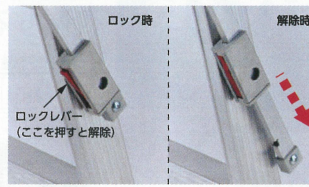

# XAM

専用  
脚立

最大使用質量  
**130kg**

ねじれ、たわみを抑え安定感抜群!  
開閉操作がよりスピーディーに。

55mmから60mmに幅広になり、昇降がラク!  
踏ざん端に滑り止めラインを配した滑りにくい設計。

XAM33b/36b  
ロック機構

リニューアルポイント

新型ロックレバー採用で、開閉がよりスピーディーに使いやすく!

交差開き止め (XAM-33b/36b)

交差開き止めを外すことなく、ワンタッチでスピーディーに開閉ができる独自の新型ロックレバー。

**XAM-24b**

- 天板高さ:2.29m
- 有効高さ:1.69m
- 重量:11.3kg
- 本体価格:¥72,800

**大特価**  
**39,800円**  
税込価格:43,780円

**XAM-27b**

- 天板高さ:2.59m
- 有効高さ:1.99m
- 重量:12.7kg
- 本体価格:¥86,100