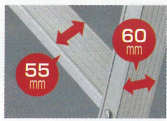

XAM

専用
脚立

最大使用質量
130kg

ねじれ、たわみを抑え安定感抜群!
開閉操作がよりスピーディーに。

55mmから60mmに幅広になり、昇降がラク!
踏ざん端に滑り止めラインを配した滑りにくい設計。

XAM33b/36b
ロック機構

リニューアルポイント

新型ロックレバー採用で、開閉がよりスピーディーに使いやすく!

交差開き止め (XAM-33b/36b)