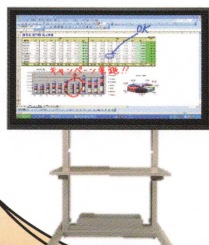

ICT化の第一歩

働き方改革

感染症対策

オンライン研修,勉強会