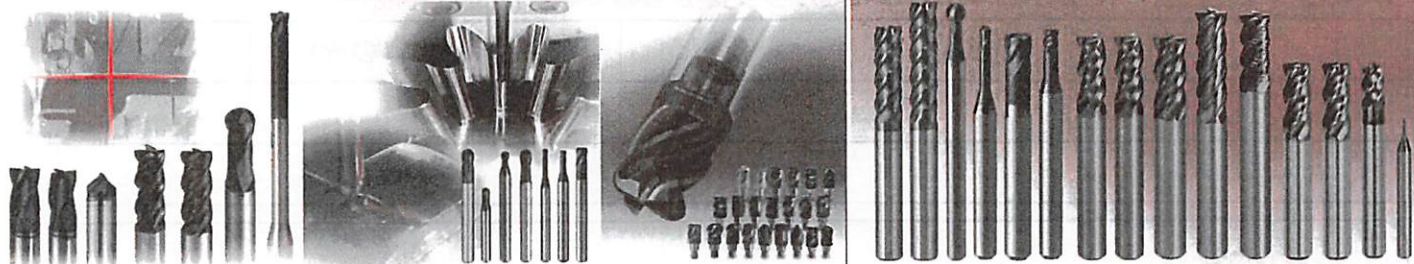

<東日本限定>
超硬エンドミルシリーズ
AFTER JIMTOFキャンペーン

DIA EDGE

2025年1月14日

~
2月28日まで

対象製品

MSTAR/MS plus
VF/VFRエンドミル
ヘッド交換式エンドミルiMX
※iMXはヘッドのみ対象(ホルダは対象外)

SMART MIRACLE

特典

対象エンドミルを5本ご購入につき、
エンドミルを1本進呈
(ご購入頂いたエンドミルより安価なものであれば選択可能)

SMART MIRACLEシリーズのみ
4本ご購入につき、1本進呈
(ご購入頂いたエンドミルより安価なものであれば選択可能)

※各製品(MS, MP, VF, VFR, iMX, VQ)内でシリーズ・サイズ混合可能
※1ユーザー様5口までとなります。(他のキャンペーンとの併用不可)

ご注意

*予定数量に達した場合、予告なく終了させえ頂く場合がございます。

本キャンペーンは、三菱マテリアル(株)北海道・東北・上信越ブロック、関東ブロック限定セールです。それ以外の地区ではキャンペーン対象外となります。また、弊社特約店様対象となります。ご不明な点がございましたら弊社営業所までお問い合わせください。

MITSUBISHI MATERIALS CORPORATION